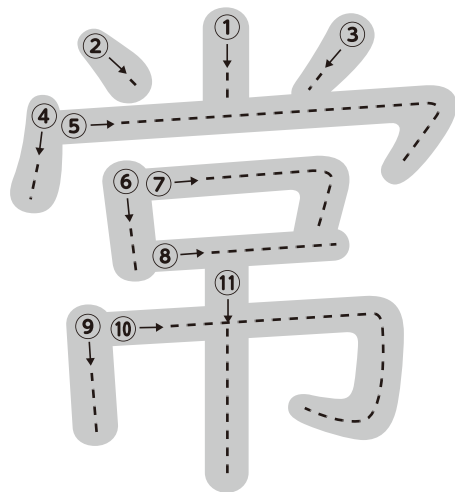

「常夏」の島に行く

常

「正常」なスイッチ

「常」に、

おん  
ジョウ

くん  
つね、とこ